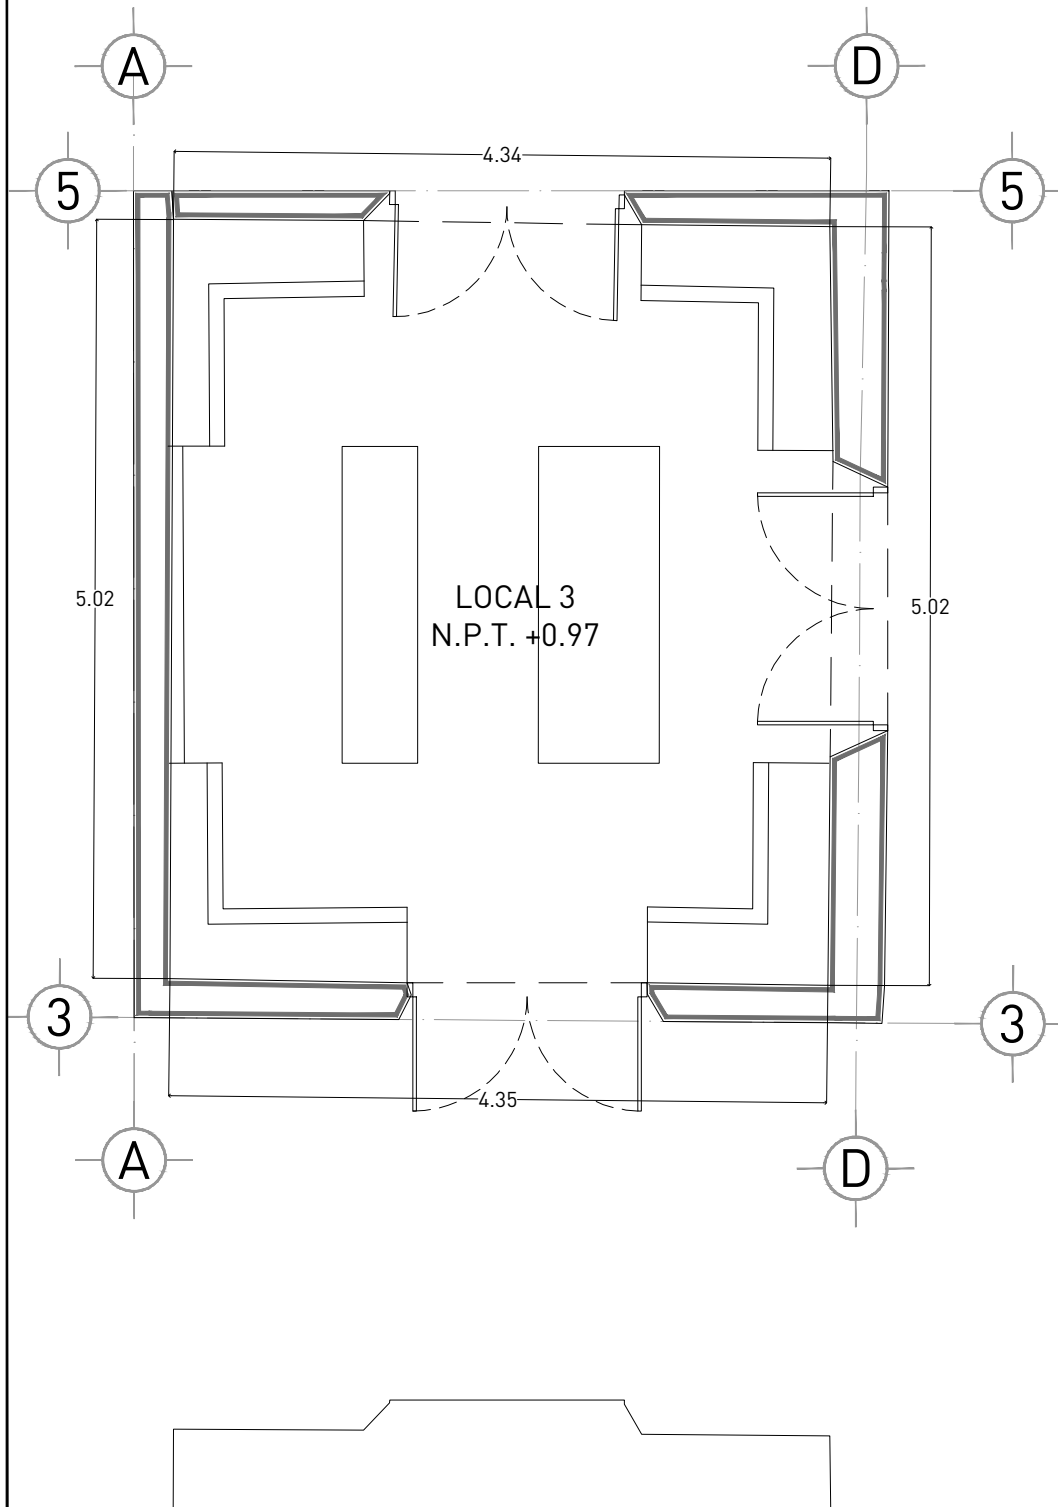

CROQUIS DE LOCALIZACIÓN

SIMBOLOGIA Y AREAS

DATOS GENERALES:

PROYECTO: AMARATI HOTEL

UBICACIÓN:  
CALLE 55 #519 POR 62 Y 64, CENTRO,  
97000 MÉRIDA, YUC.

ESPACIO: LOCAL 3

METRAJE: 23.33 M2

ESCALA  
1:50