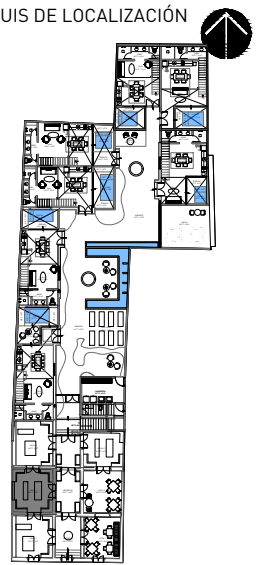

CROQUIS DE LOCALIZACIÓN

SIMBOLOGIA Y AREAS

DATOS GENERALES:

PROYECTO: AMARATI HOTEL

UBICACIÓN:  
CALLE 55 #519 POR 62 Y 64, CENTRO,  
97000 MÉRIDA, YUC.

ESPACIO: LOCAL 3

METRAJE: 23.33 M2

ESCALA  
1:50