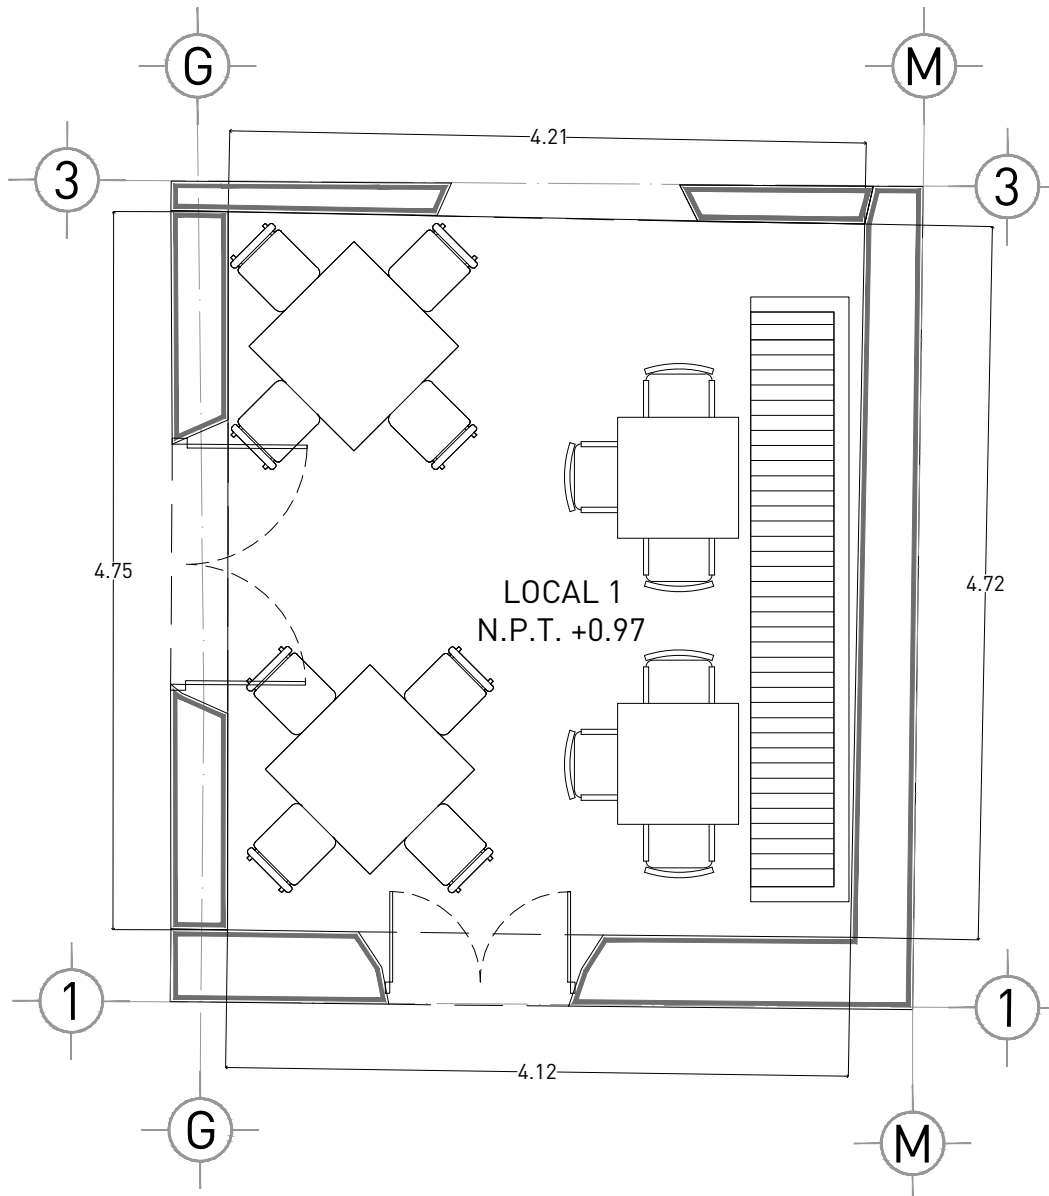

CROQUIS DE LOCALIZACIÓN

SIMBOLOGIA Y AREAS

DATOS GENERALES:

PROYECTO: AMARATI HOTEL
 UBICACIÓN: CALLE 55 #519 POR 62 Y 64, CENTRO, 97000 MÉRIDA, YUC.
 ESPACIO: LOCAL 1
 METRAJE: 21.41 M2

ESCALA
1:50

FECHA
SEPT 2023