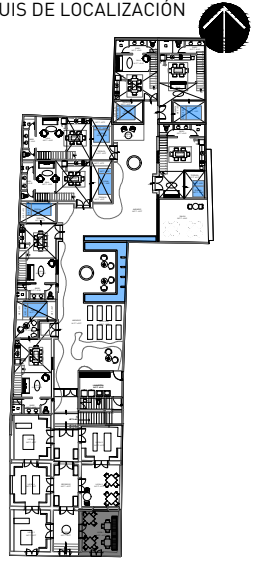

CROQUIS DE LOCALIZACIÓN

SIMBOLOGIA Y AREAS

DATOS GENERALES:

PROYECTO: AMARATI HOTEL
 UBICACIÓN: CALLE 55 #519 POR 62 Y 64, CENTRO, 97000 MÉRIDA, YUC.
 ESPACIO: LOCAL 1
 METRAJE: 21.41 M2

ESCALA
1:50

FECHA
SEPT 2023