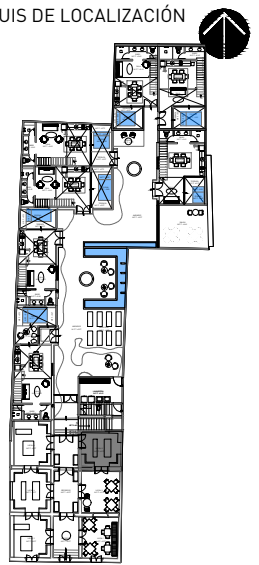

CROQUIS DE LOCALIZACIÓN

SIMBOLOGIA Y AREAS

DATOS GENERALES:

PROYECTO: AMARATI HOTEL

UBICACIÓN:
CALLE 55 #519 POR 62 Y 64, CENTRO,
97000 MÉRIDA, YUC.

ESPACIO: LOCAL 5

METRAJE: 20.36 M2

ESCALA
1:50