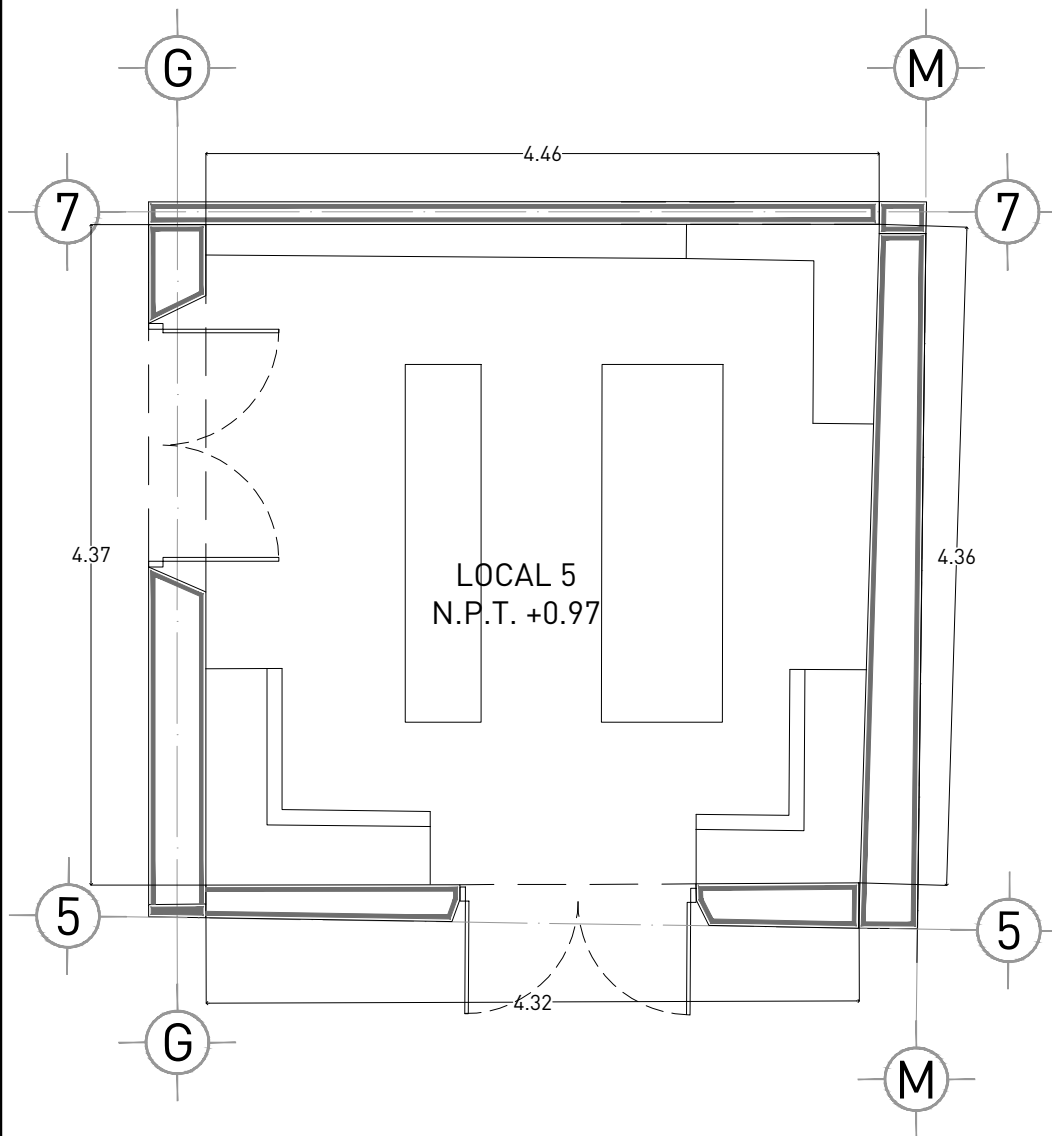

CROQUIS DE LOCALIZACIÓN

SIMBOLOGIA Y AREAS

DATOS GENERALES:

PROYECTO: AMARATI HOTEL

UBICACIÓN:
CALLE 55 #519 POR 62 Y 64, CENTRO,
97000 MÉRIDA, YUC.

ESPACIO: LOCAL 5

METRAJE: 20.36 M2

ESCALA
1:50