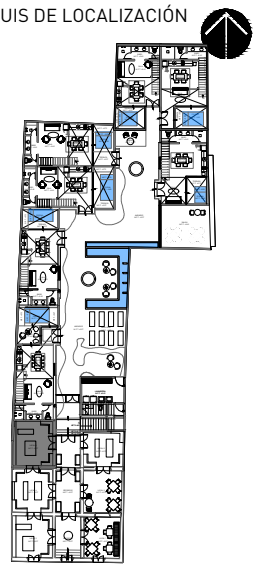

CROQUIS DE LOCALIZACIÓN

SIMBOLOGIA Y AREAS

DATOS GENERALES:

PROYECTO: AMARATI HOTEL
 UBICACIÓN: CALLE 55 #519 POR 62 Y 64, CENTRO, 97000 MÉRIDA, YUC.
 ESPACIO: LOCAL 4
 METRAJE: 24.35 M2

ESCALA
1:50

FECHA
SEPT 2023