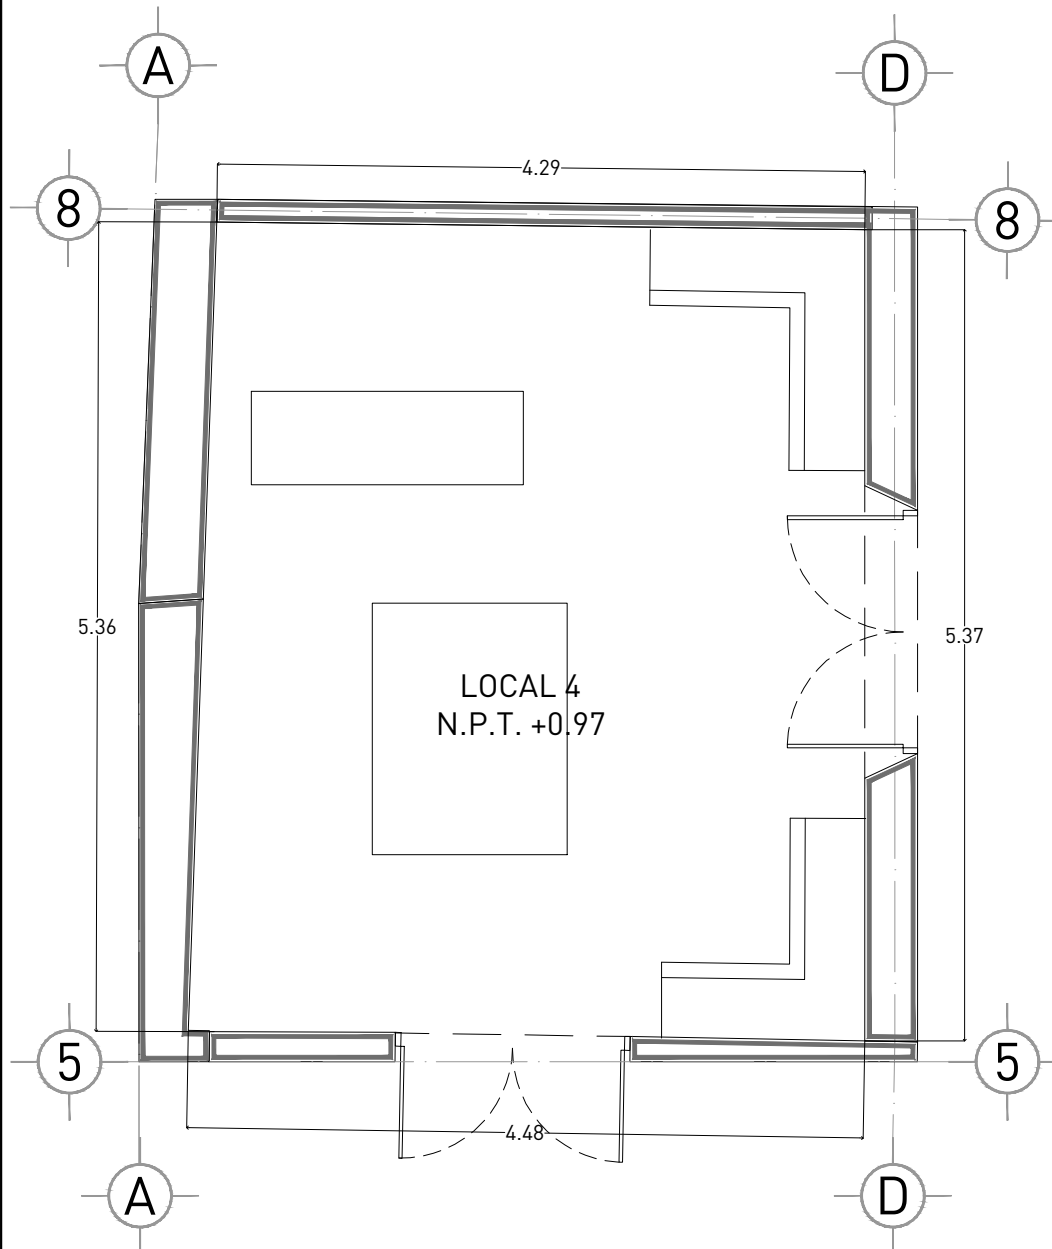

CROQUIS DE LOCALIZACIÓN

SIMBOLOGIA Y AREAS

DATOS GENERALES:

PROYECTO: AMARATI HOTEL
 UBICACIÓN: CALLE 55 #519 POR 62 Y 64, CENTRO, 97000 MÉRIDA, YUC.
 ESPACIO: LOCAL 4
 METRAJE: 24.35 M2

ESCALA
1:50

FECHA
SEPT 2023