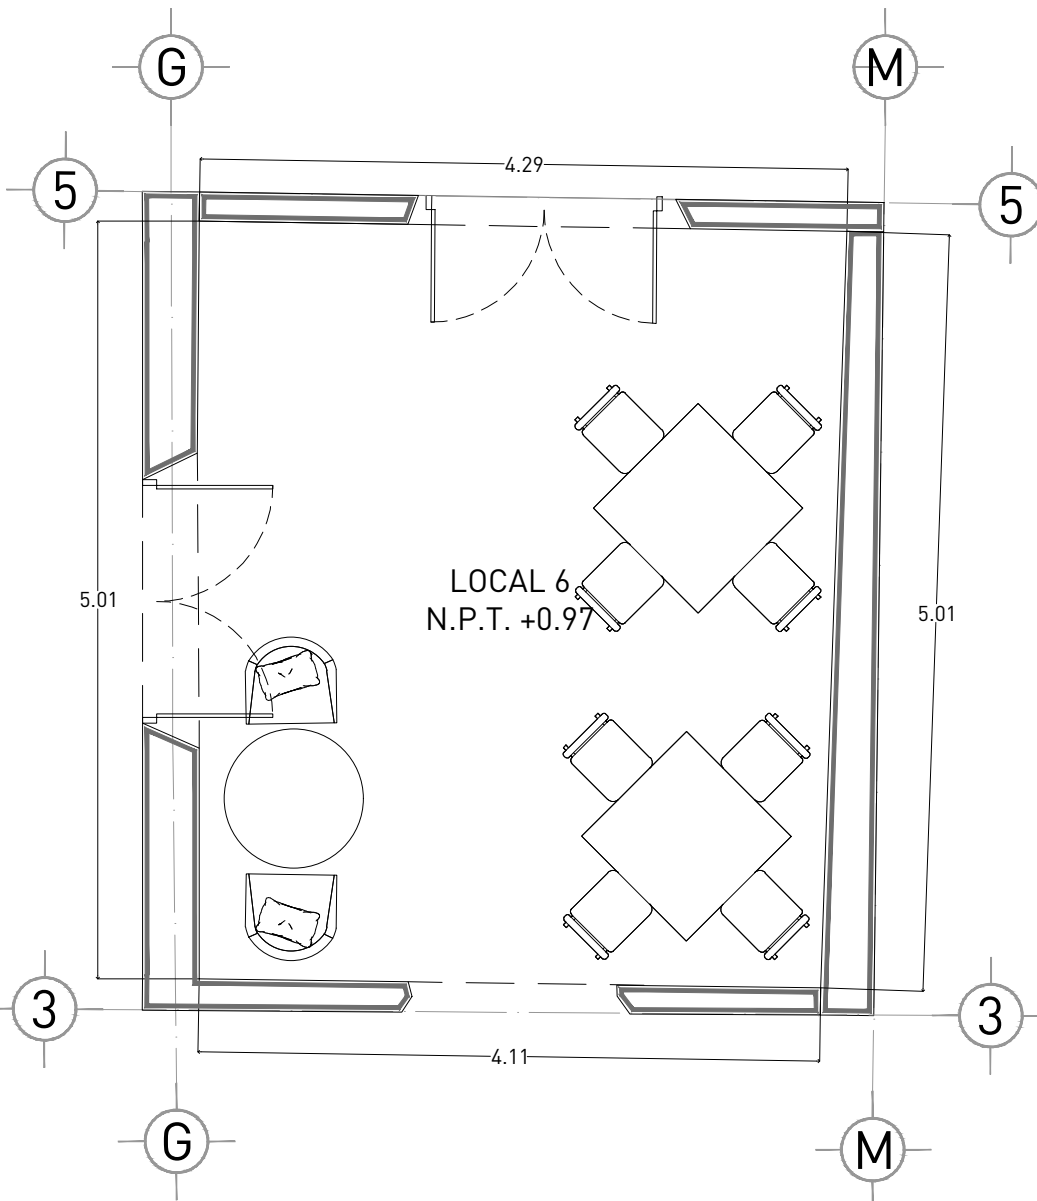

CROQUIS DE LOCALIZACIÓN

SIMBOLOGIA Y AREAS

DATOS GENERALES:

PROYECTO: AMARATI HOTEL  
 UBICACIÓN: CALLE 55 #519 POR 62 Y 64, CENTRO, 97000 MÉRIDA, YUC.  
 ESPACIO: LOCAL 6  
 METRAJE: 22.33 M2

ESCALA  
1:50