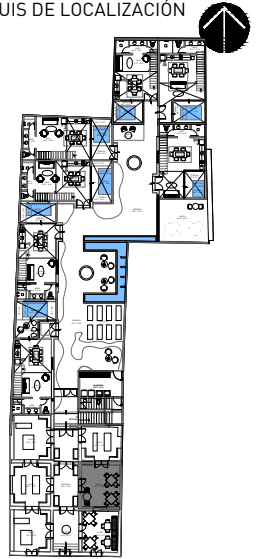

CROQUIS DE LOCALIZACIÓN

SIMBOLOGIA Y AREAS

DATOS GENERALES:

PROYECTO: AMARATI HOTEL  
 UBICACIÓN: CALLE 55 #519 POR 62 Y 64, CENTRO, 97000 MÉRIDA, YUC.  
 ESPACIO: LOCAL 6  
 METRAJE: 22.33 M2

ESCALA  
1:50